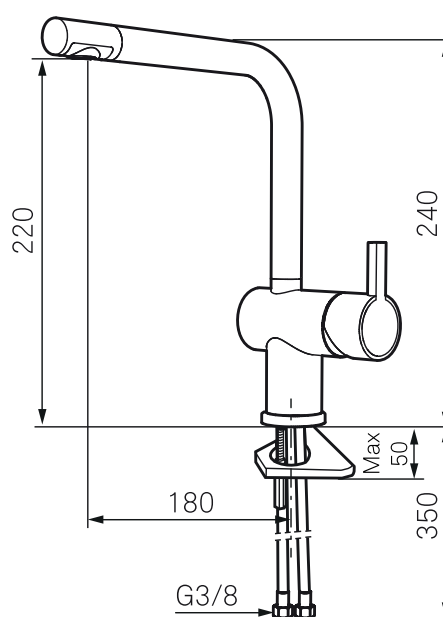

- ESS (Energisparsystem)
- Keramisk tätning
- Omställbar flödesbegränsning och temperaturspär
- Eco (Energi- och vattenbesparande konstantflödesstrålsamlare 8 l/min)
- Flexibla anslutningsrör i metallomspunnen Soft PEX[®]
- Svängbar pip 60°, 120° eller 360°
- Hålmått Ø32-35 mm